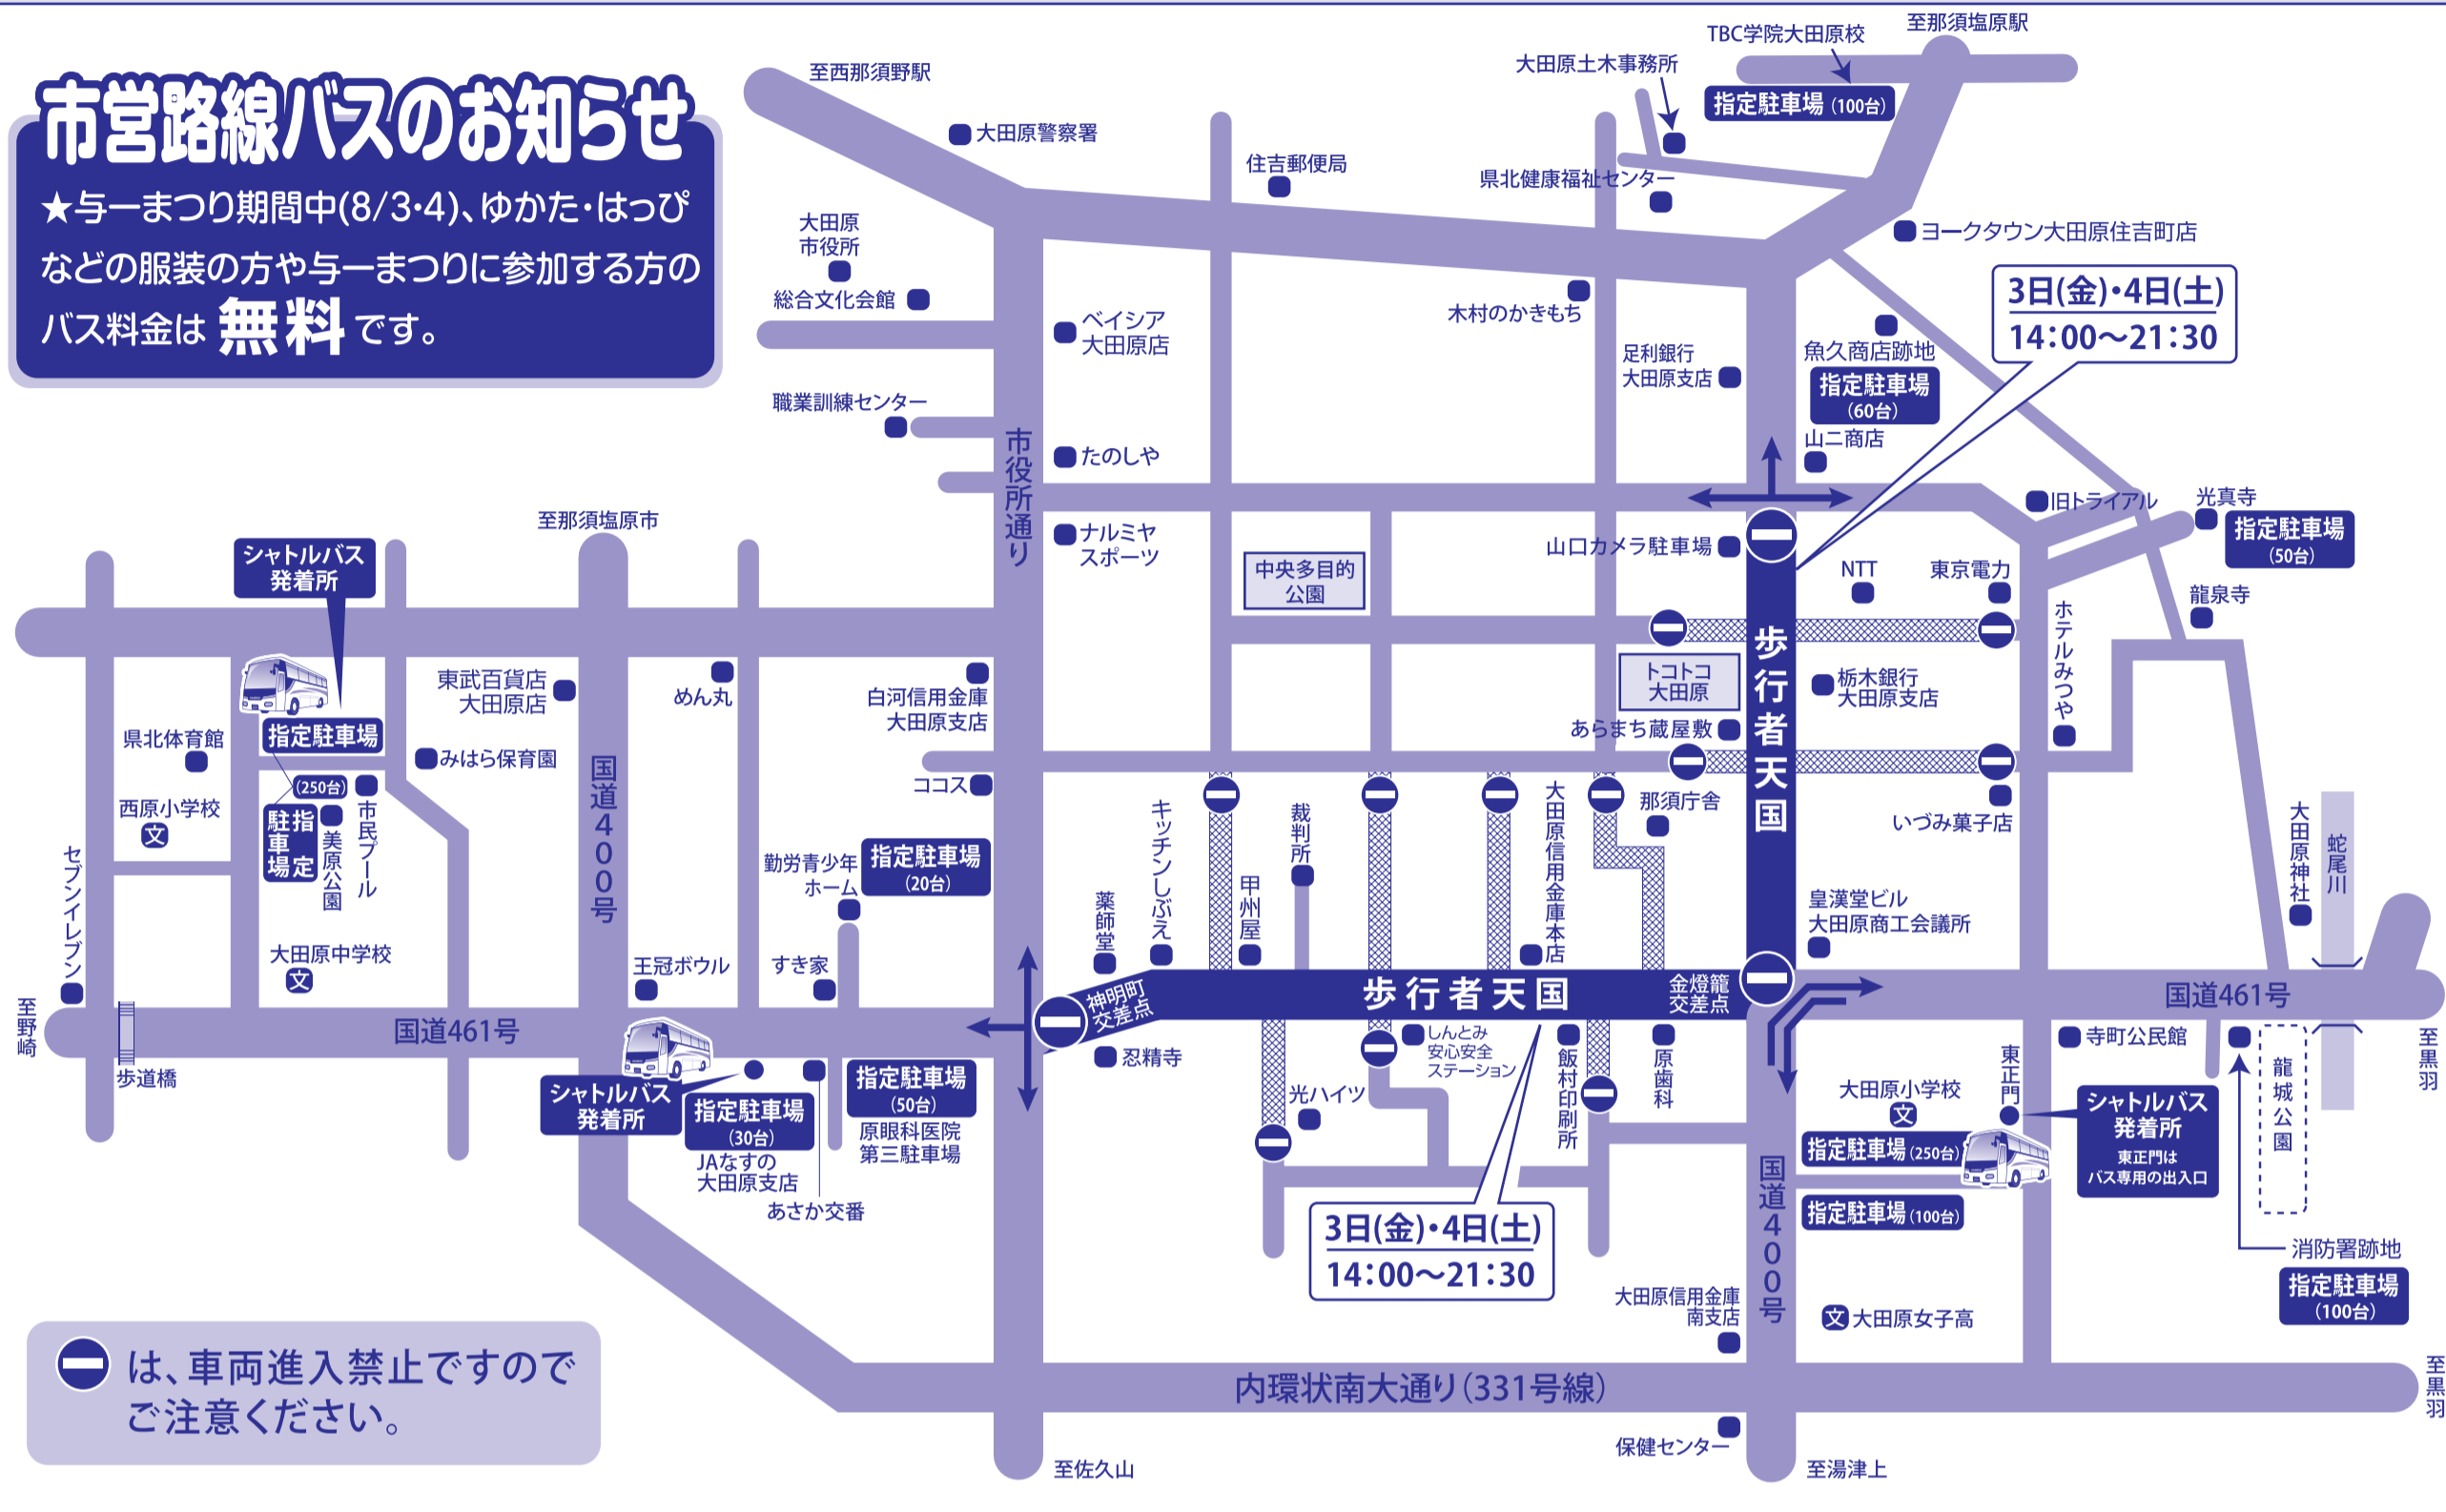

# 交通規制・指定駐車場のご案内

8月3日(金)・4日(土) [14:00~21:30]は、下記の通り交通規制が行われ、車の乗り入れはできません。  
(なお、荒天により与一まつりの日程が変更になった場合、それに伴い交通規制も変更になる場合があります。)

ご来場の際は、公共交通機関または、シャトルバスをご利用ください。

なお、大田原小学校は、大型車の駐車はできません。バイク、自転車でご来場の際は、大田原小学校に駐車・駐輪してください。

※中央多目的公園には駐車できません。

## 市営路線バスのお知らせ

★与一まつり期間中(8/3・4)、ゆかた・はっぴなどの服装の方や与一まつりに参加する方のバス料金は**無料**です。

🚫 は、車両進入禁止ですのでご注意ください。

# 第38回 与一まつり 無料シャトルバス運行表

《大田原小学校の発着場所は、大田原地区ルート、湯津上・黒羽ルートとも大田原小学校東正門です》